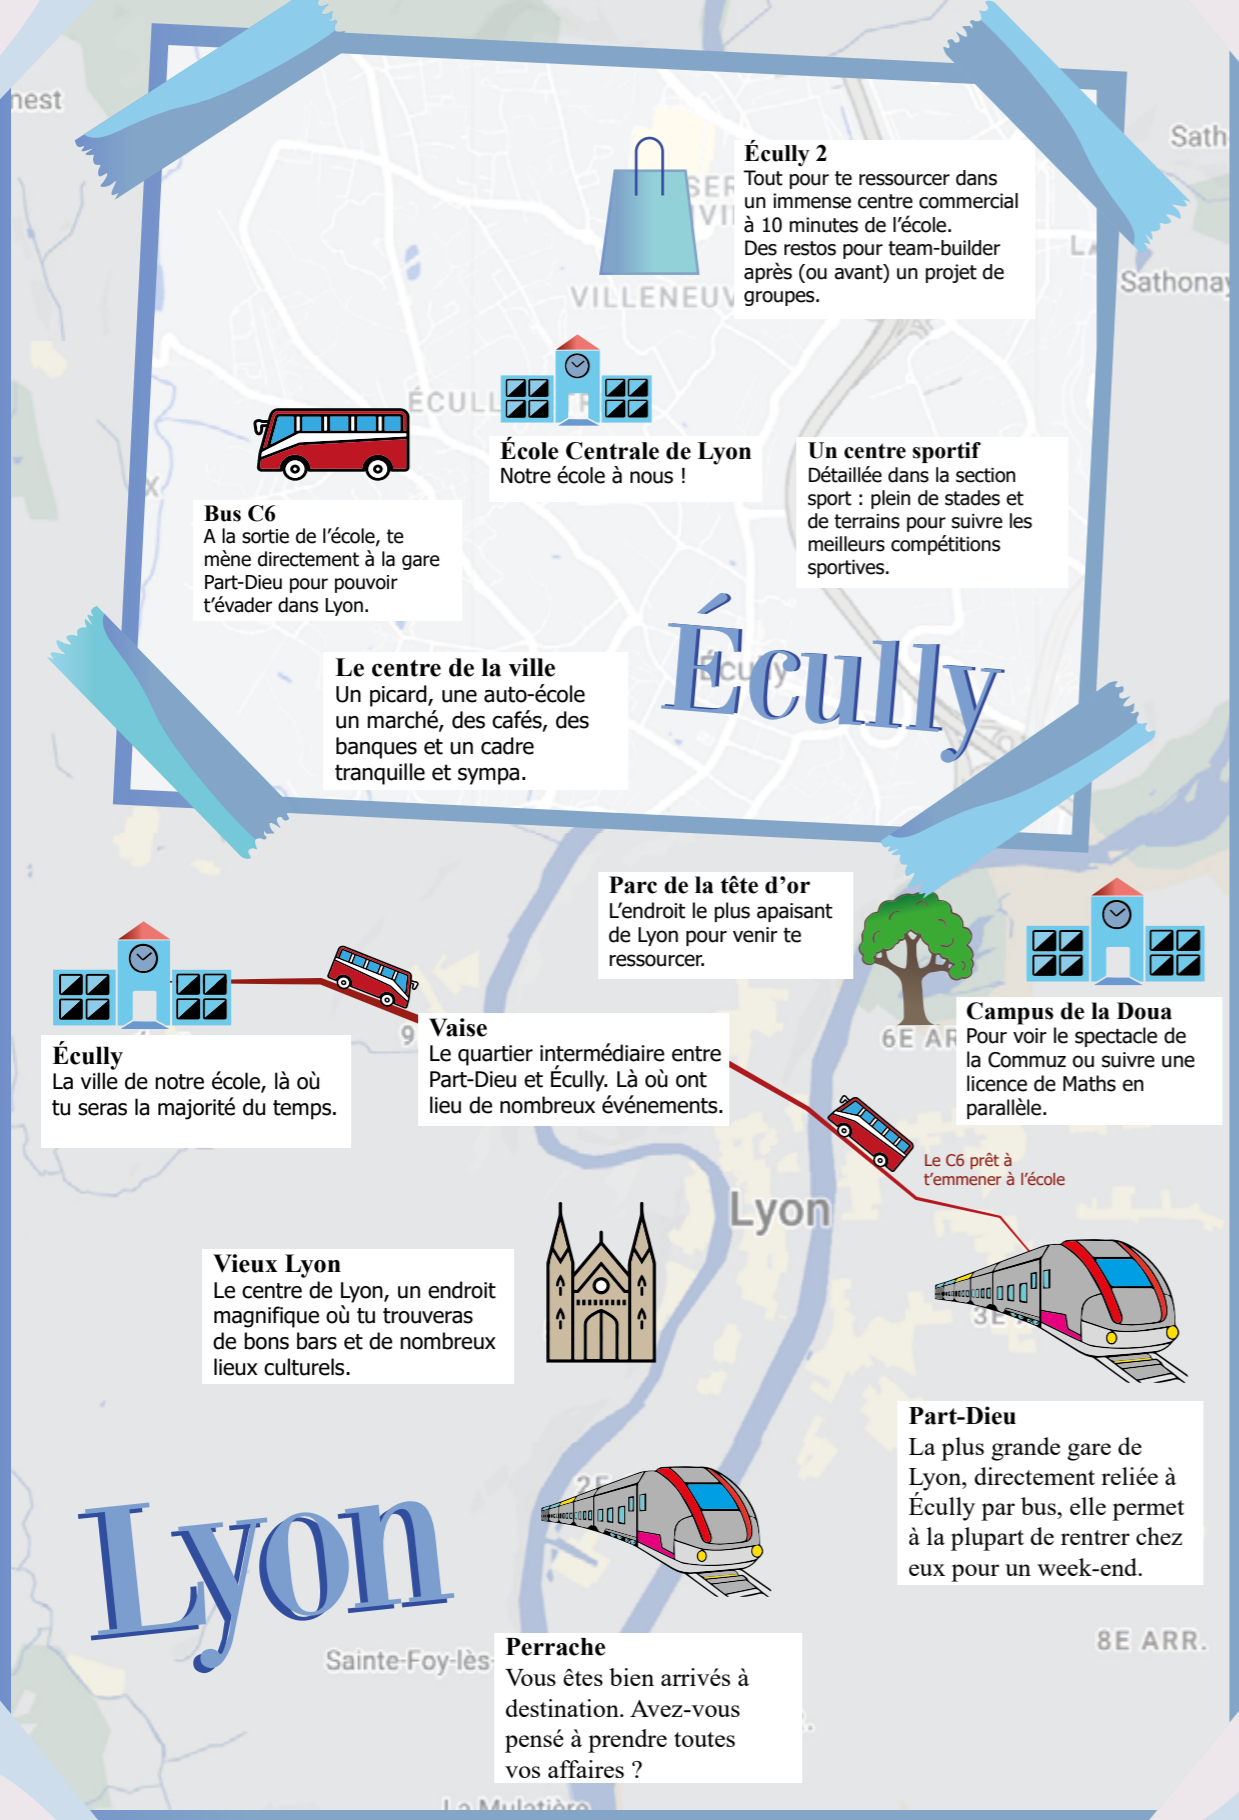

Écully 2
Tout pour te ressourcer dans un immense centre commercial à 10 minutes de l'école. Des restos pour team-builder après (ou avant) un projet de groupes.

École Centrale de Lyon
Notre école à nous !

Un centre sportif
Détailée dans la section sport : plein de stades et de terrains pour suivre les meilleures compétitions sportives.

Bus C6
A la sortie de l'école, te mène directement à la gare Part-Dieu pour pouvoir t'évader dans Lyon.

Le centre de la ville
Un picard, une auto-école un marché, des cafés, des banques et un cadre tranquille et sympa.

Parc de la tête d'or
L'endroit le plus apaisant de Lyon pour venir te ressourcer.

Écully
La ville de notre école, là où tu seras la majorité du temps.

Vaise
Le quartier intermédiaire entre Part-Dieu et Écully. Là où ont lieu de nombreux événements.

Campus de la Doua
Pour voir le spectacle de la Commuz ou suivre une licence de Maths en parallèle.

Vieux Lyon
Le centre de Lyon, un endroit magnifique où tu trouveras de bons bars et de nombreux lieux culturels.

Le C6 prêt à t'emmener à l'école

Part-Dieu
La plus grande gare de Lyon, directement reliée à Écully par bus, elle permet à la plupart de rentrer chez eux pour un week-end.

Perrache
Vous êtes bien arrivés à destination. Avez-vous pensé à prendre toutes vos affaires ?

Events