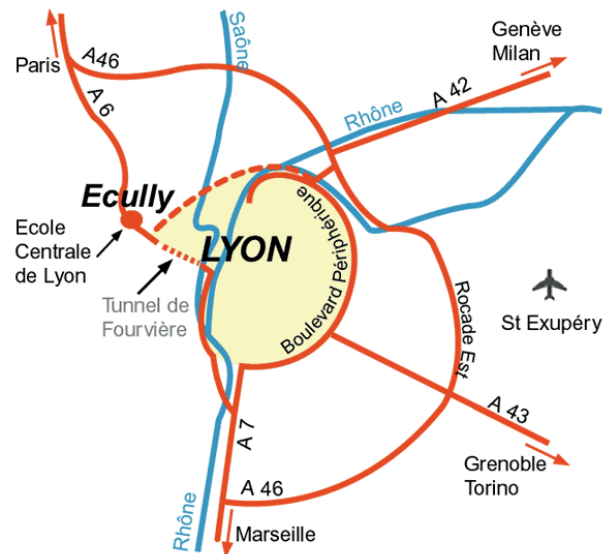

Le taux de TVA appliqué est de 20%.
Pour les locations après 20h, le samedi et ou le dimanche une majoration sera appliquée.

ACCÈS

L'École Centrale de Lyon est implantée à Écully, commune située au nord-ouest de Lyon, à environ 12 km du centre-ville.