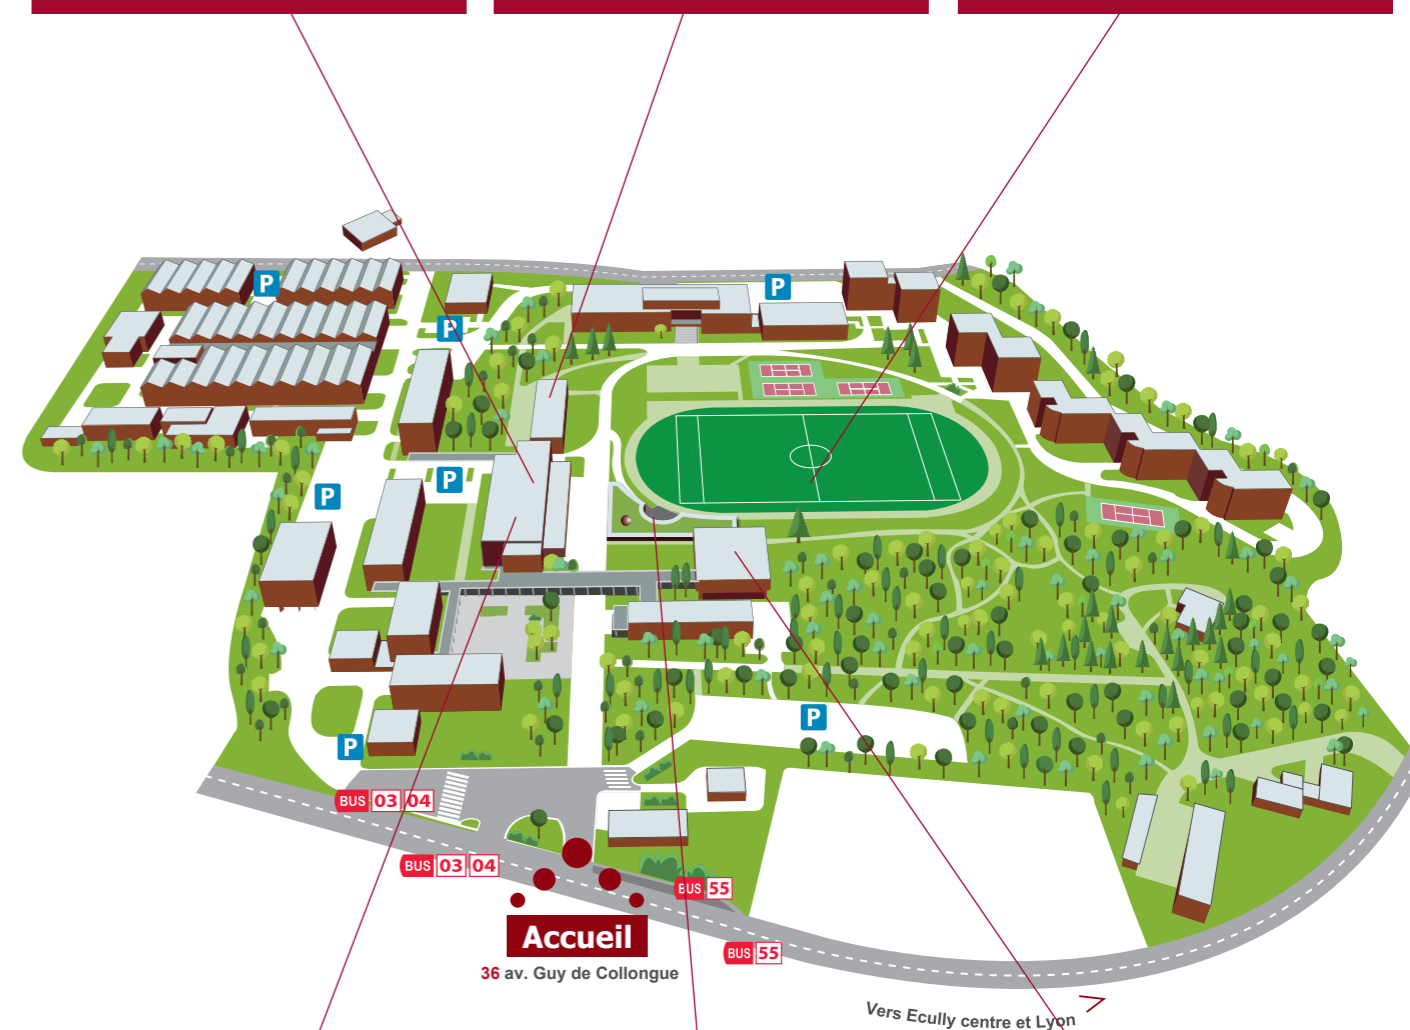

2 amphithéâtres

De 200 et 300 places

27 salles de formation

De 16 à 48 places

6 équipements sportifs

Stade, gymnase, courts de tennis

ÉQUIPEMENTS ET SERVICES

Nos salles sont toutes équipées en vidéo projecteurs, WI-FI et sonorisées. Des prestations spécifiques (assistance technique, hôtellerie, restauration etc.) sont possibles (facturation complémentaire).

17
hectares arborés

Tarifs 2018-2019

	Capacité	Tarif classique HT		Tarif partenaire* HT	
		Journée	1/2 journée	Journée	1/2 journée
Amphi 2	300 p.	1800€	990€	1440€	790€
Amphi 3	200 p.	1200€	660€	960€	520€
Amphis 96 places	96 p.	800€	440€	640€	350€
Espace stand		190€	110€	160€	80€
Salle de cours +	48 p.	210€	120€	170€	90€
Salle de cours	24 p.	110€	70€	90€	40€
Salle modulaire	16 p.	380€	210€	310€	170€
Laboratoire de langues		180€	100€	150€	80€
Salle informatique	12 p.	450€	250€	360€	190€
Gymnase		170€	100€	140€	70€
Terrain de foot/rugby		370€	210€	300€	160€
Terrain de tennis		50€	30€	40€	20€

* Pour les signataires d'une convention de partenariat avec la direction des relations entreprises ou ECL Pro (formation continue).

De 96 à 124 places

5 amphithéâtres

12 postes chacune

4 salles informatiques

16 places + visioconférence

1 salle modulaire

Plus d'infos : www.ec-lyon.fr/campus

PRÉCISIONS TARIFAIRES

Selon les demandes, des frais supplémentaires de sécurité, de nettoyage et d'astreintes ainsi que de traiteur peuvent être appliqués.